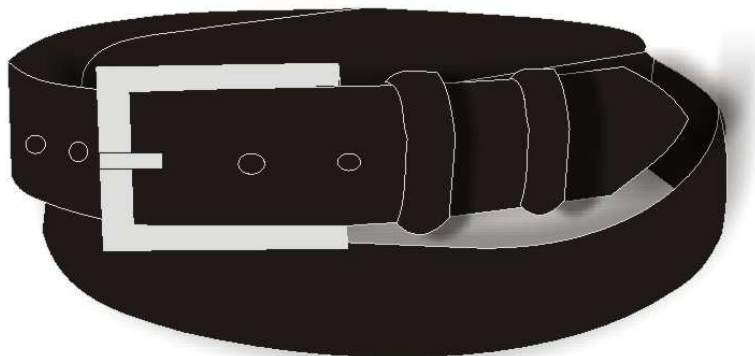

SEEKERS CLUB TEE X

BG18-39

BORSELLO MESSENGER UNISEX - COL. GRIGIO SCURO

COLORI

BG53-40

MARSUPIO A PIU' SCOMPARTI - COL. NERO

COLORI

BG21-39

**BORSA MESSENGER UNISEX - COL.
GRIGIO SCURO**

COLORI

ROLLERPLANET-40

**BORSONE CON TROLLEY DIM. BXHP:
66X32X35
NERO**

COLORI

095-40

CINTURA IN PELLE - COL. NERO

COLORI

GUANTOPELLE-40

GUANTI IN PELLE CON FODERA INTERNA
- COL. NERO

COLORI

Articolo

MOCASTORO

WORK WEAR

MOCASTORO-40

**SCARPA POLACCO IN PELLE SUOLA IN
GOMMA EN 347 02-WR - COL. NERO**

MO054SOFT-40

**SCARPA TIPO CHANEL IN PELLE FONDO
MEZZA PIANTINA GOMMA - COL. NERO**

COLORI